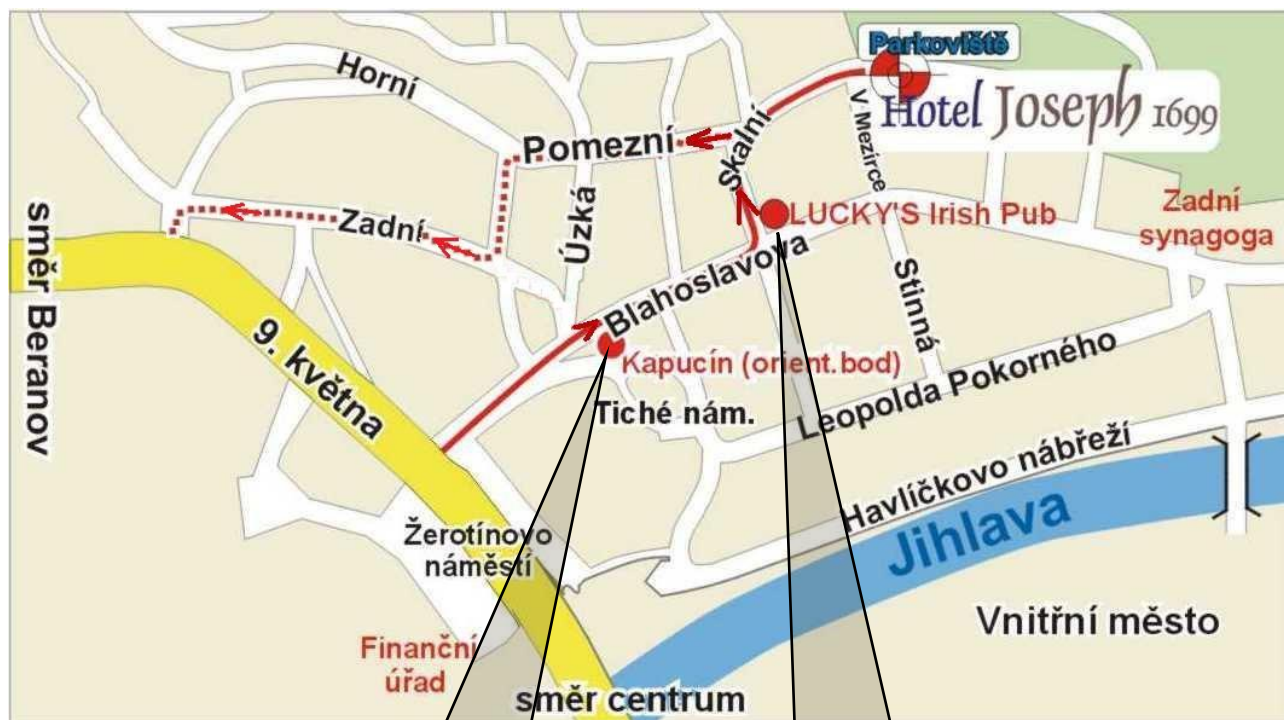

Hotel Joseph ^{★★★★} 1699

Jak se k nám dostanete/ Wo finden Sie uns?/ Where can you find us?

Třebíč, ul. Skalní 85/8 (recepce a parkování z ulice Skalní)

(reception and parking from **Skalni 85/8** street available)

enter street **Skalni** into GPS or \star [49°13'5.507"N 15°52'40.514"E \(49.218196N 15.877919E\)](#) please

po odbočení z ulice 9. května je vhodné orientovat se podle směrovek na Židovský hřbitov
after turn off from „9.května“ street we recommend to go according to direction signs „Židovský hřbitov“