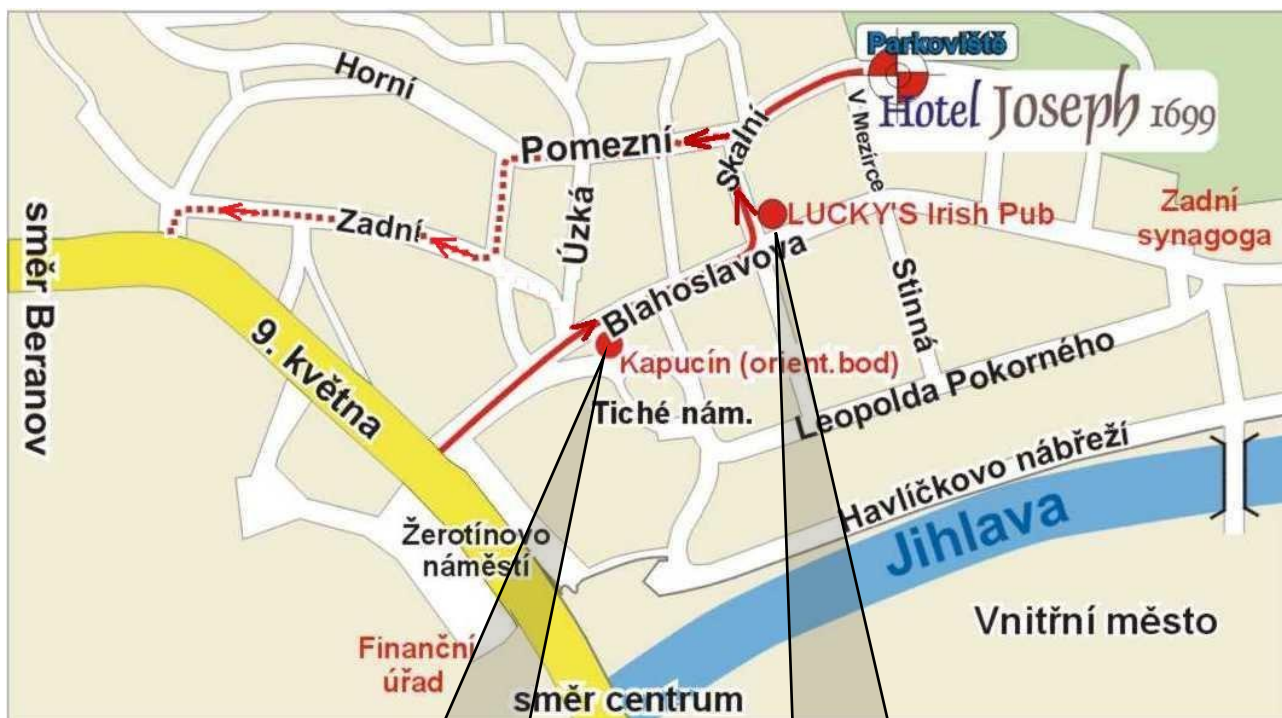

Hotel Joseph ^{★★★★} 1699

Jak se k nám dostanete/ Wo finden Sie uns?/ Where can you find us?

Třebíč, ul. Skalní 85/8 (recepce a parkování z ulice Skalní)

(reception and parking from **Skalni 85/8** street available)

enter street **Skalni** into GPS or \star [49°13'5.507"N 15°52'40.514"E \(49.218196N 15.877919E\)](#) please

po odbočení z ulice 9. května je vhodné orientovat se podle směrovek na Židovský hřbitov
after turn off from „9.května“ street we recommend to go according to direction signs „Židovský hřbitov“

orientační body na mapě/prominent points on plan above:

Kapucín

LUCKY'S Irish Pub

Tel. Na recepci hotelu / phone to receptionist: **+420 602 721 776**

Místa pro parkování kolem hotelu/ Parking places around the hotel